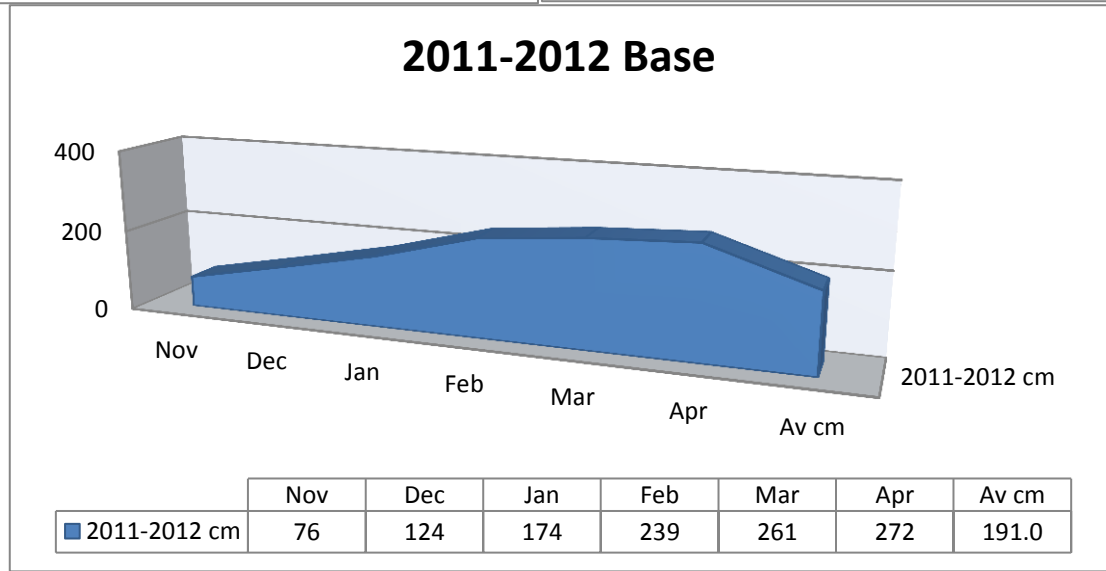

2004-2005 Base

	Nov	Dec	Jan	Feb	Mar	Apr	Av cm
■ 2004-2005	114	176	179	167	234	228	183.0

2005-2006 Base

	Nov	Dec	Jan	Feb	Mar	Apr	Av cm
■ 2005-2006	77	132	242	277	281	306	219.2

2006-2007 Base

	Nov	Dec	Jan	Feb	Mar	Apr	Av cm
■ 2006-2007	107	159	190	237	240	226	193.2

2007-2008 Base

	Nov	Dec	Jan	Feb	Mar	Apr	Av cm
■ 2007-2008	84	176	203	223	260	254	200.0

2008-2009 Base

	Nov	Dec	Jan	Feb	Mar	Apr	Av cm
■ 2008-2009	44.5	115	124	143	175	165	127.8

Big White, Kelowna BC **Canada** - Monthly Snow Base History Last 11 Seasons (cm)