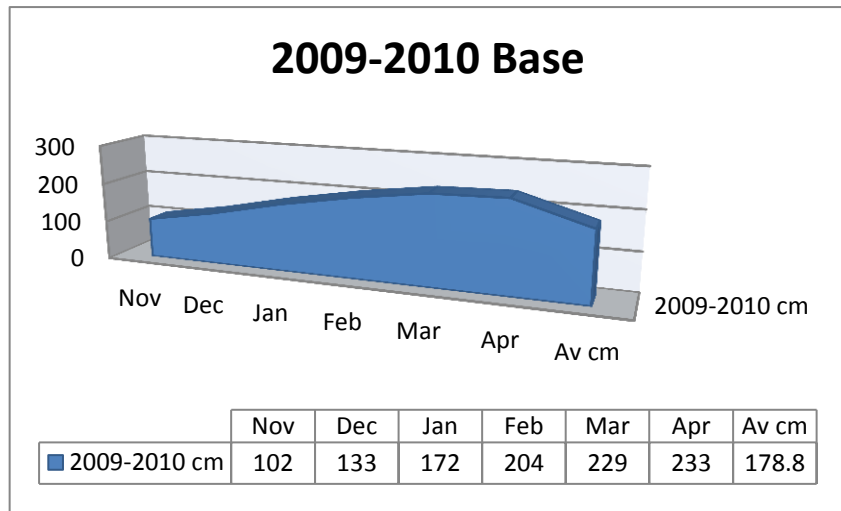

2001-2002 Base

	Nov	Dec	Jan	Feb	Mar	Apr	Av cm
■ 2001-2002	130	185	248	276	290	285	235.7

2002-2003 Base

	Nov	Dec	Jan	Feb	Mar	Apr	Av
■ 2002-2003	35	110	165	191	222	243	161.0

2003-2004 Base

	Nov	Dec	Jan	Feb	Mar	Apr	Av cm
■ 2003-2004	94	139	225	207	223	185	178.8

2004-2005 Base

	Nov	Dec	Jan	Feb	Mar	Apr	Av cm
■ 2004-2005	114	176	179	167	234	228	183.0

2005-2006 Base

	Nov	Dec	Jan	Feb	Mar	Apr	Av cm
■ 2005-2006	77	132	242	277	281	306	219.2

2006-2007 Base

	Nov	Dec	Jan	Feb	Mar	Apr	Av cm
■ 2006-2007	107	159	190	237	240	226	193.2

2007-2008 Base

	Nov	Dec	Jan	Feb	Mar	Apr	Av cm
■ 2007-2008	84	176	203	223	260	254	200.0

2008-2009 Base

	Nov	Dec	Jan	Feb	Mar	Apr	Av cm
■ 2008-2009	44.5	115	124	143	175	165	127.8

Big White, Kelowna BC **Canada** - Monthly Snow Base History Last 11 Seasons (cm)