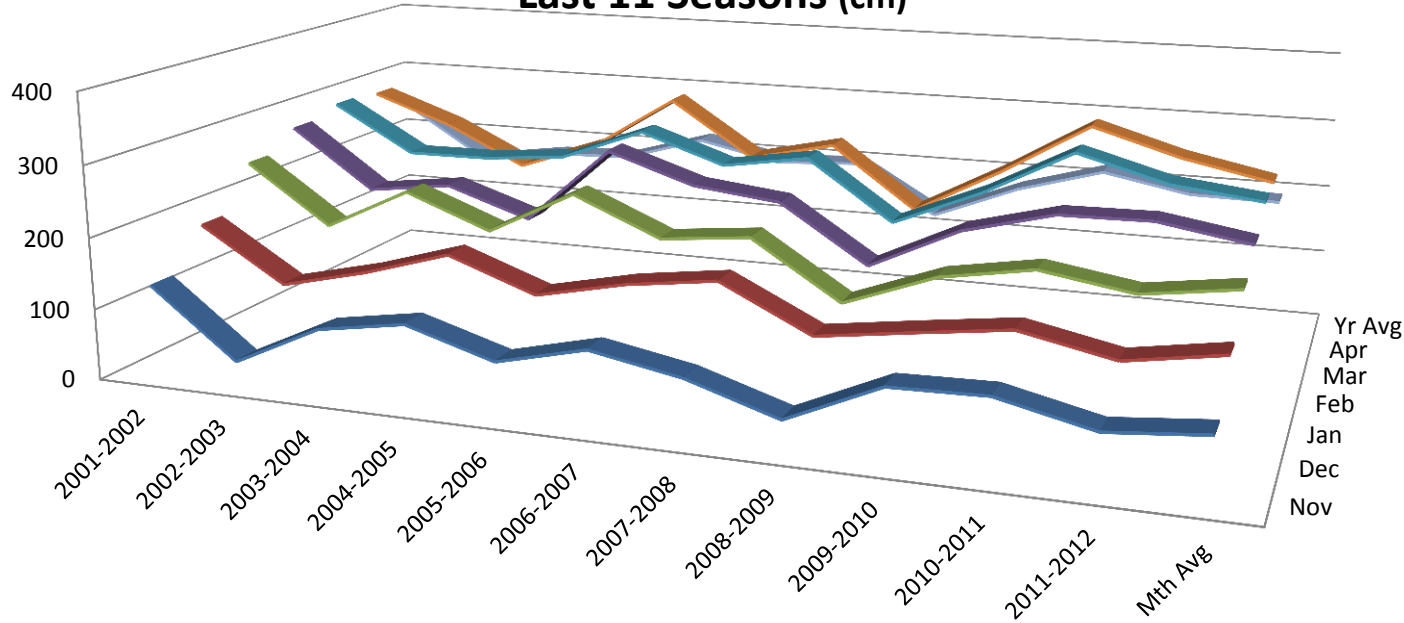

2004-2005 Base

	Nov	Dec	Jan	Feb	Mar	Apr	Av cm
■ 2004-2005	114	176	179	167	234	228	183.0

2005-2006 Base

	Nov	Dec	Jan	Feb	Mar	Apr	Av cm
■ 2005-2006	77	132	242	277	281	306	219.2

2006-2007 Base

	Nov	Dec	Jan	Feb	Mar	Apr	Av cm
■ 2006-2007	107	159	190	237	240	226	193.2

2007-2008 Base

	Nov	Dec	Jan	Feb	Mar	Apr	Av cm
■ 2007-2008	84	176	203	223	260	254	200.0

2008-2009 Base

	Nov	Dec	Jan	Feb	Mar	Apr	Av cm
■ 2008-2009	44.5	115	124	143	175	165	127.8

Big White, Kelowna BC **Canada** - Monthly Snow Base History Last 11 Seasons (cm)

	2001-2002	2002-2003	2003-2004	2004-2005	2005-2006	2006-2007	2007-2008	2008-2009	2009-2010	2010-2011	2011-2012	Mth Avg
■ Nov	130	35	94	114	77	107	84	44.5	102	105	76	88.0
■ Dec	185	110	139	176	132	159	176	115	133	150	124	145.4
■ Jan	248	165	225	179	242	190	203	124	172	194	174	192.4
■ Feb	276	191	207	167	277	237	223	143	204	237	239	218.3
■ Mar	290	222	223	234	281	240	260	175	229	296	261	246.5
■ Apr	285	243	185	228	306	226	254	165	233	309	272	246.0
■ Yr Avg	235.7	161.0	178.8	183.0	219.2	193.2	200.0	127.8	178.8	215.2	191.0	189.4