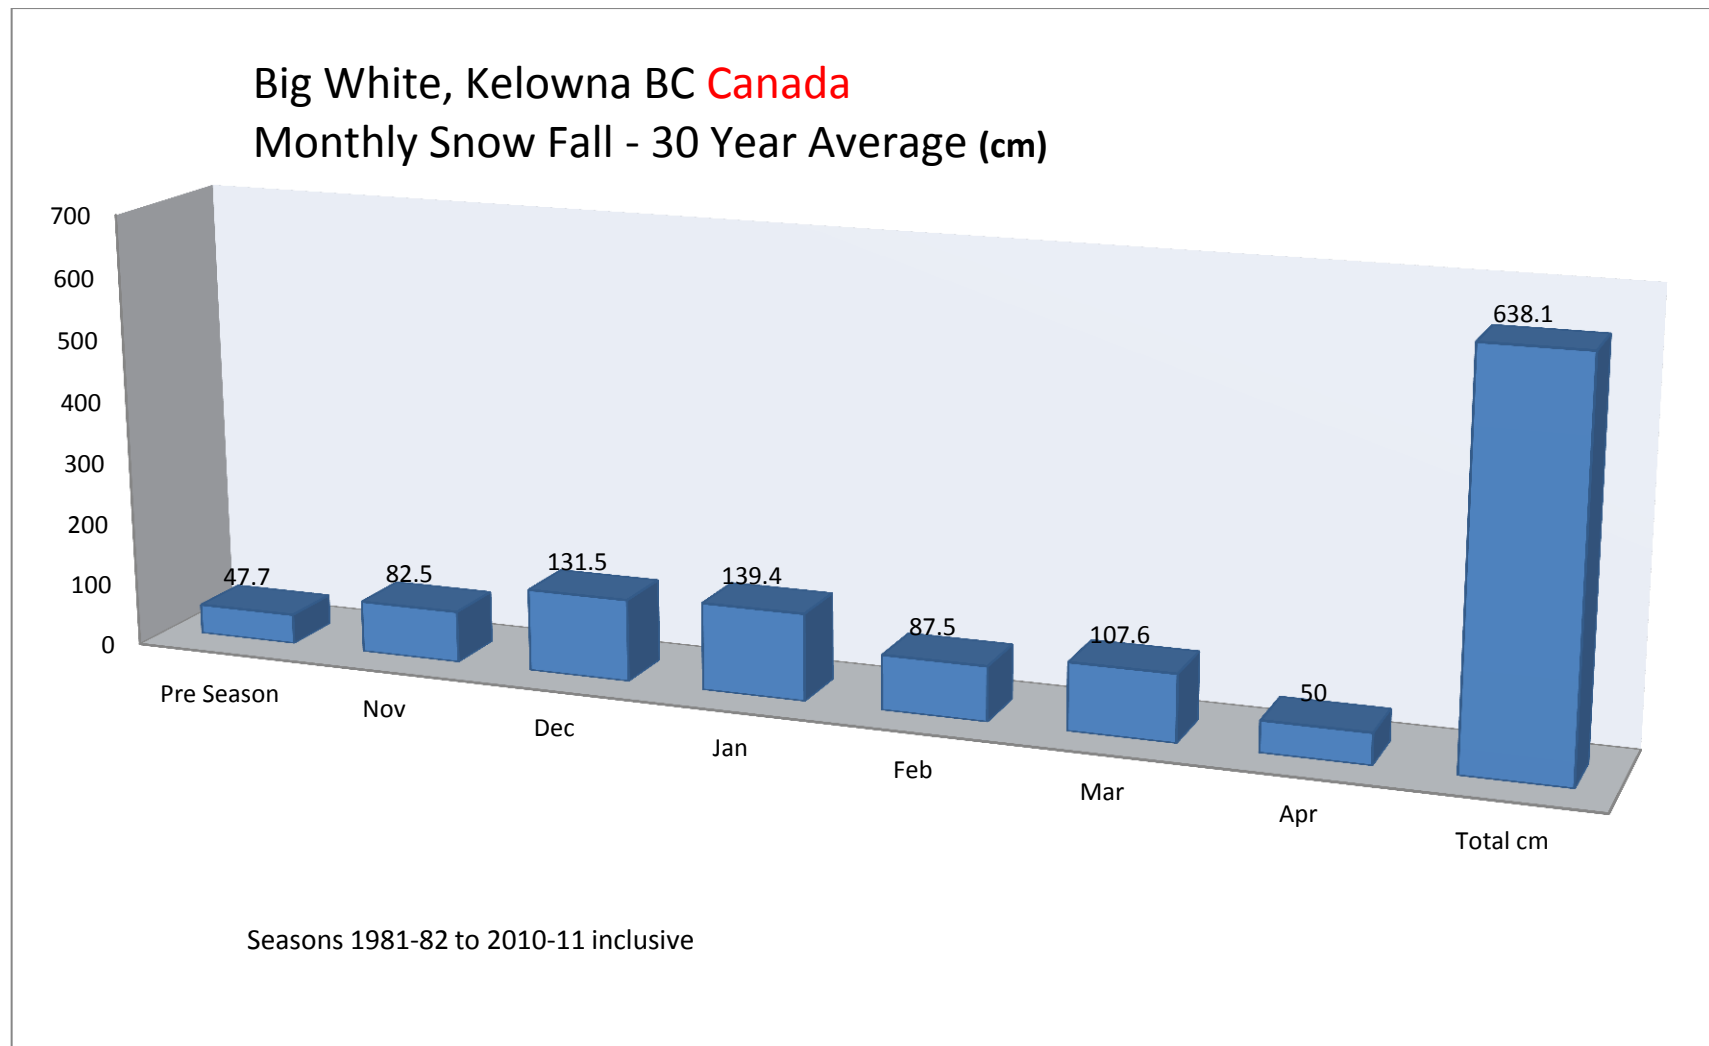

2007-2008 Base

	Nov	Dec	Jan	Feb	Mar	Apr	Av cm
■ 2007-2008	84	176	203	223	260	254	200.0

2008-2009 Base

	Nov	Dec	Jan	Feb	Mar	Apr	Av cm
■ 2008-2009	44.5	115	124	143	175	165	127.8

Big White, Kelowna BC **Canada** - Monthly Snow Base History Last 11 Seasons (cm)