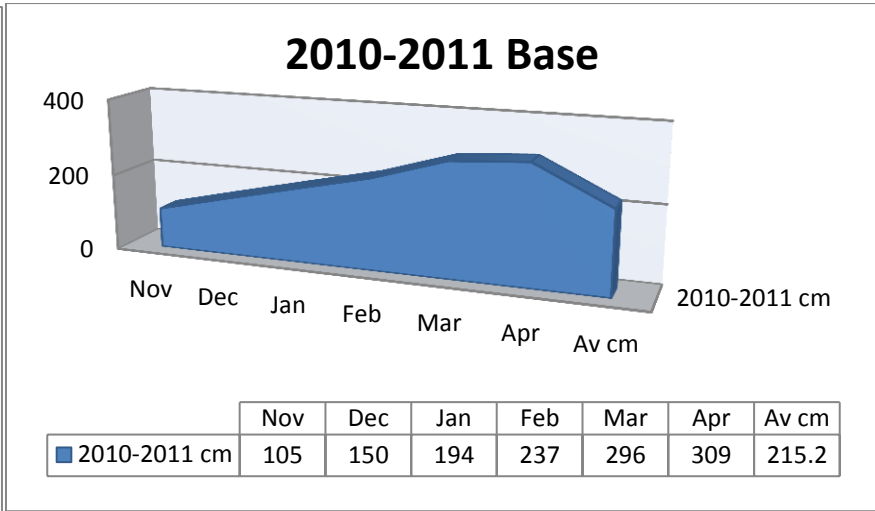

2001-2002 Base

	Nov	Dec	Jan	Feb	Mar	Apr	Av cm
■ 2001-2002	130	185	248	276	290	285	235.7

2002-2003 Base

	Nov	Dec	Jan	Feb	Mar	Apr	Av
■ 2002-2003	35	110	165	191	222	243	161.0

2003-2004 Base

	Nov	Dec	Jan	Feb	Mar	Apr	Av cm
■ 2003-2004	94	139	225	207	223	185	178.8

2004-2005 Base

	Nov	Dec	Jan	Feb	Mar	Apr	Av cm
■ 2004-2005	114	176	179	167	234	228	183.0

2005-2006 Base

	Nov	Dec	Jan	Feb	Mar	Apr	Av cm
■ 2005-2006	77	132	242	277	281	306	219.2

2006-2007 Base

	Nov	Dec	Jan	Feb	Mar	Apr	Av cm
■ 2006-2007	107	159	190	237	240	226	193.2

2007-2008 Base

	Nov	Dec	Jan	Feb	Mar	Apr	Av cm
■ 2007-2008	84	176	203	223	260	254	200.0

2008-2009 Base

	Nov	Dec	Jan	Feb	Mar	Apr	Av cm
■ 2008-2009	44.5	115	124	143	175	165	127.8

Big White, Kelowna BC **Canada** - Monthly Snow Base History Last 11 Seasons (cm)