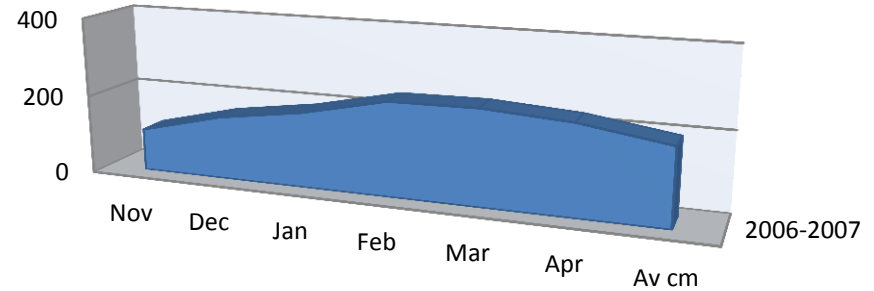

2001-2002 Base

	Nov	Dec	Jan	Feb	Mar	Apr	Av cm
■ 2001-2002	130	185	248	276	290	285	235.7

2002-2003 Base

	Nov	Dec	Jan	Feb	Mar	Apr	Av
■ 2002-2003	35	110	165	191	222	243	161.0

2003-2004 Base

	Nov	Dec	Jan	Feb	Mar	Apr	Av cm
■ 2003-2004	94	139	225	207	223	185	178.8

2004-2005 Base

	Nov	Dec	Jan	Feb	Mar	Apr	Av cm
■ 2004-2005	114	176	179	167	234	228	183.0

2005-2006 Base

	Nov	Dec	Jan	Feb	Mar	Apr	Av cm
■ 2005-2006	77	132	242	277	281	306	219.2

2006-2007 Base

	Nov	Dec	Jan	Feb	Mar	Apr	Av cm
■ 2006-2007	107	159	190	237	240	226	193.2

2007-2008 Base

	Nov	Dec	Jan	Feb	Mar	Apr	Av cm
■ 2007-2008	84	176	203	223	260	254	200.0

2008-2009 Base

	Nov	Dec	Jan	Feb	Mar	Apr	Av cm
■ 2008-2009	44.5	115	124	143	175	165	127.8

Big White, Kelowna BC **Canada** - Monthly Snow Base History Last 11 Seasons (cm)