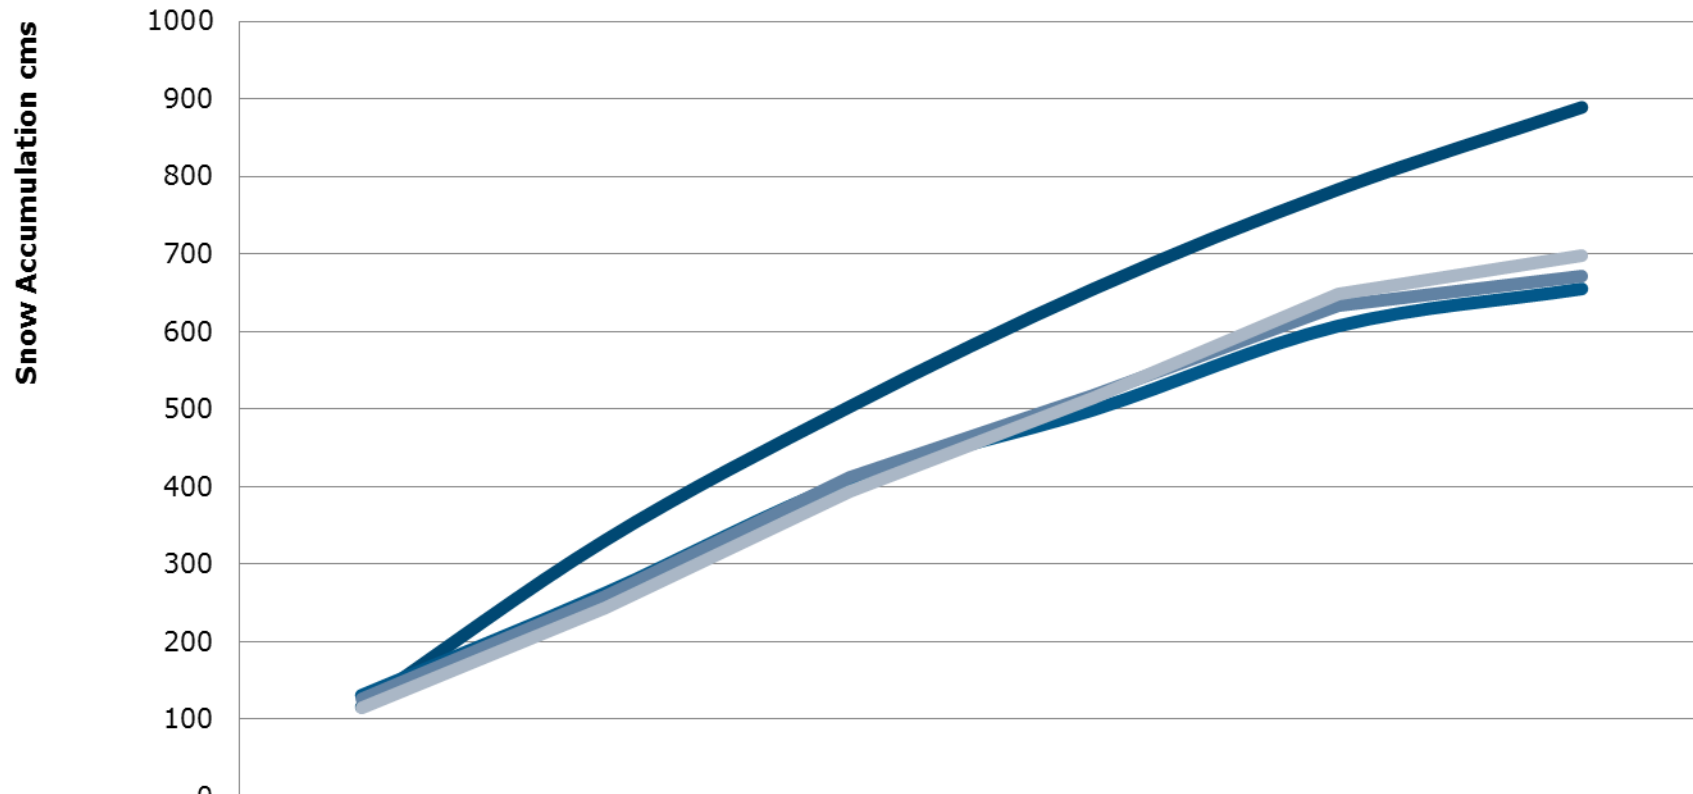

## Big White Kelowna BC **Canada** Snow Accumulation

	Nov	Dec	Jan	Feb	Mar	Apr
2012/2013	116	331	503	655	783	889
31 yr av	131	263	407	499	607	655
Last 10 yr av	126	259	412	517	633	672
Last 5 yr av	114	243	394	514	648	698