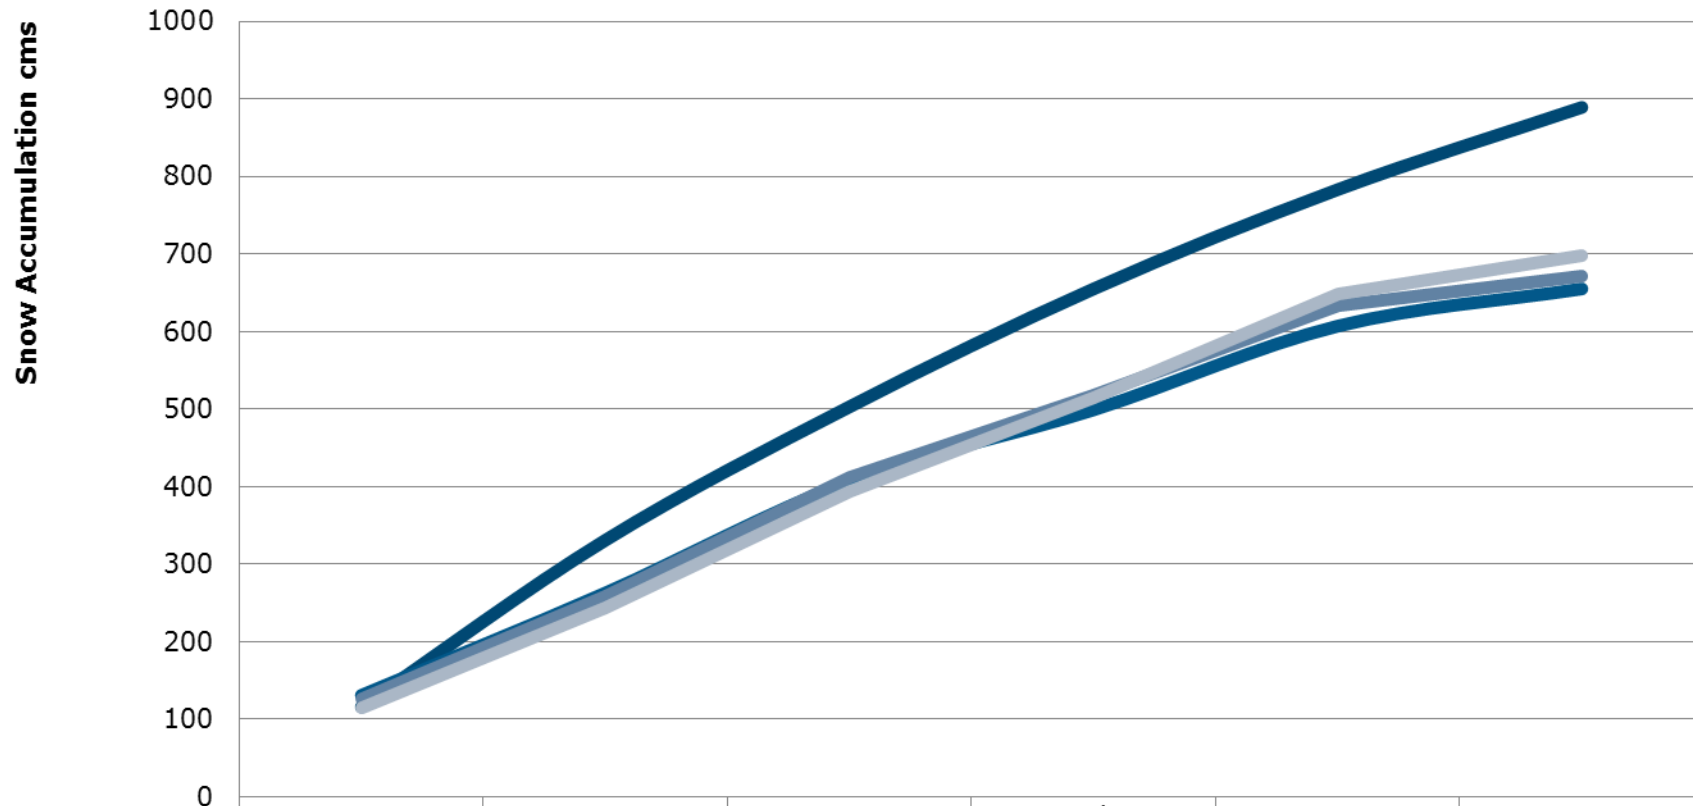

## Big White Kelowna BC **Canada** Snow Accumulation

	Nov	Dec	Jan	Feb	Mar	Apr
2012/2013	116	331	503	655	783	889
31 yr av	131	263	407	499	607	655
Last 10 yr av	126	259	412	517	633	672
Last 5 yr av	114	243	394	514	648	698