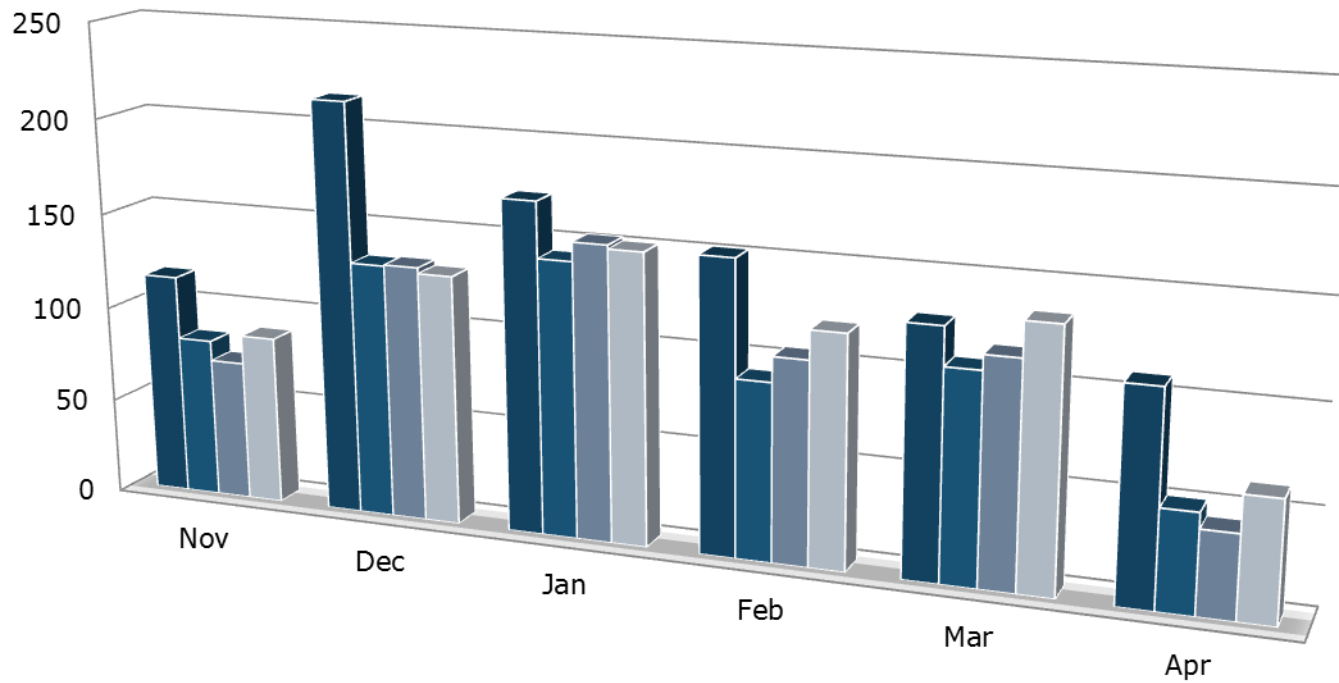

Big White Kelowna BC **Canada** Snow Accumulation

	Nov	Dec	Jan	Feb	Mar	Apr
2012/2013	116	331	503	655	783	889
31 yr av	131	263	407	499	607	655
Last 10 yr av	126	259	412	517	633	672
Last 5 yr av	114	243	394	514	648	698

Big White Kelowna BC **Canada** Monthly Snowfall

	Nov	Dec	Jan	Feb	Mar	Apr
■ 2012/2013	116	215	172	152	128	109
■ 31 yr av	83	132	143	92	108	51
■ Last 10 yr av	73	133	153	105	116	43
■ Last 5 yr av	88	130	151	120	134	62