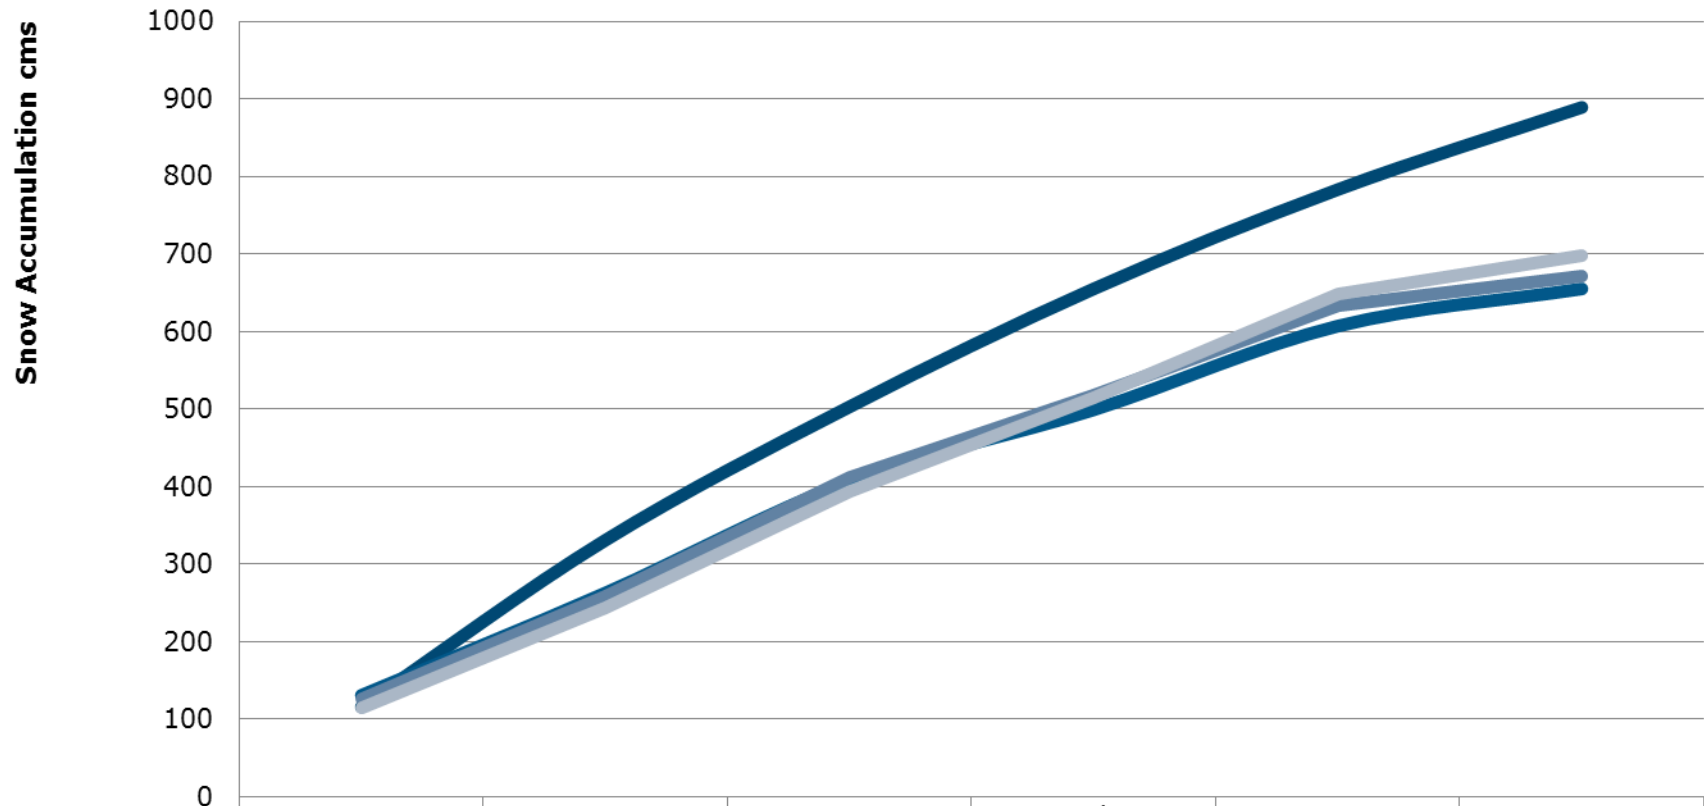

Big White Kelowna BC **Canada** Snow Accumulation

	Nov	Dec	Jan	Feb	Mar	Apr
2012/2013	116	331	503	655	783	889
31 yr av	131	263	407	499	607	655
Last 10 yr av	126	259	412	517	633	672
Last 5 yr av	114	243	394	514	648	698

Big White Kelowna BC **Canada** Monthly Snowfall

	Nov	Dec	Jan	Feb	Mar	Apr
■ 2012/2013	116	215	172	152	128	109
■ 31 yr av	83	132	143	92	108	51
■ Last 10 yr av	73	133	153	105	116	43
■ Last 5 yr av	88	130	151	120	134	62