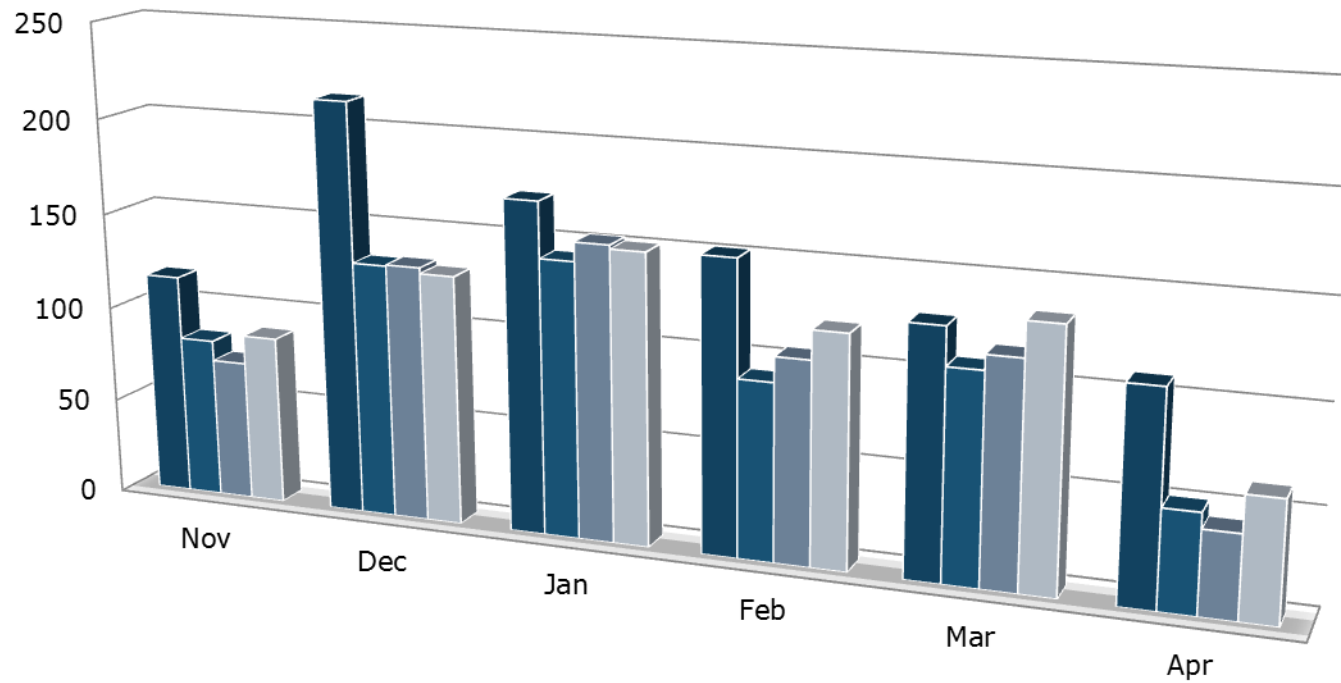

Big White Kelowna BC **Canada** Monthly Snowfall

| | Nov | Dec | Jan | Feb | Mar | Apr |
|-----------------|-----|-----|-----|-----|-----|-----|
| ■ 2012/2013 | 116 | 215 | 172 | 152 | 128 | 109 |
| ■ 31 yr av | 83 | 132 | 143 | 92 | 108 | 51 |
| ■ Last 10 yr av | 73 | 133 | 153 | 105 | 116 | 43 |
| ■ Last 5 yr av | 88 | 130 | 151 | 120 | 134 | 62 |