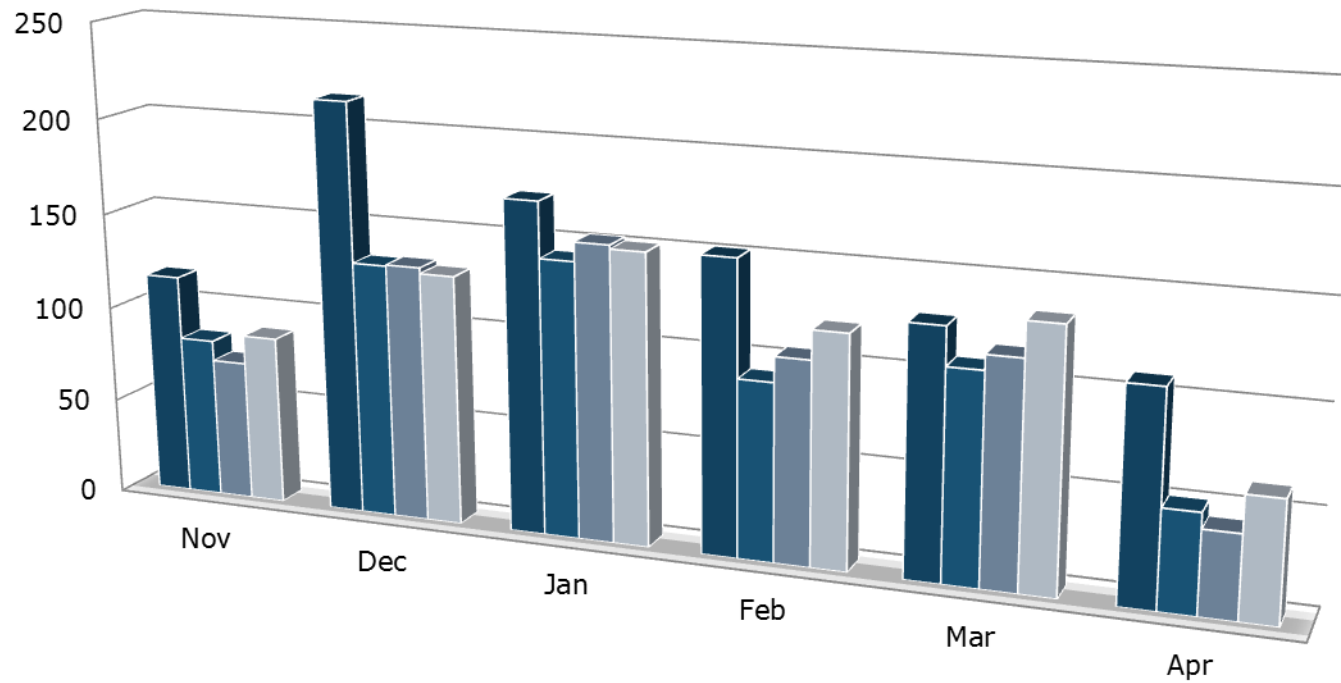

Big White Kelowna BC **Canada** Monthly Snowfall

	Nov	Dec	Jan	Feb	Mar	Apr
■ 2012/2013	116	215	172	152	128	109
■ 31 yr av	83	132	143	92	108	51
■ Last 10 yr av	73	133	153	105	116	43
■ Last 5 yr av	88	130	151	120	134	62