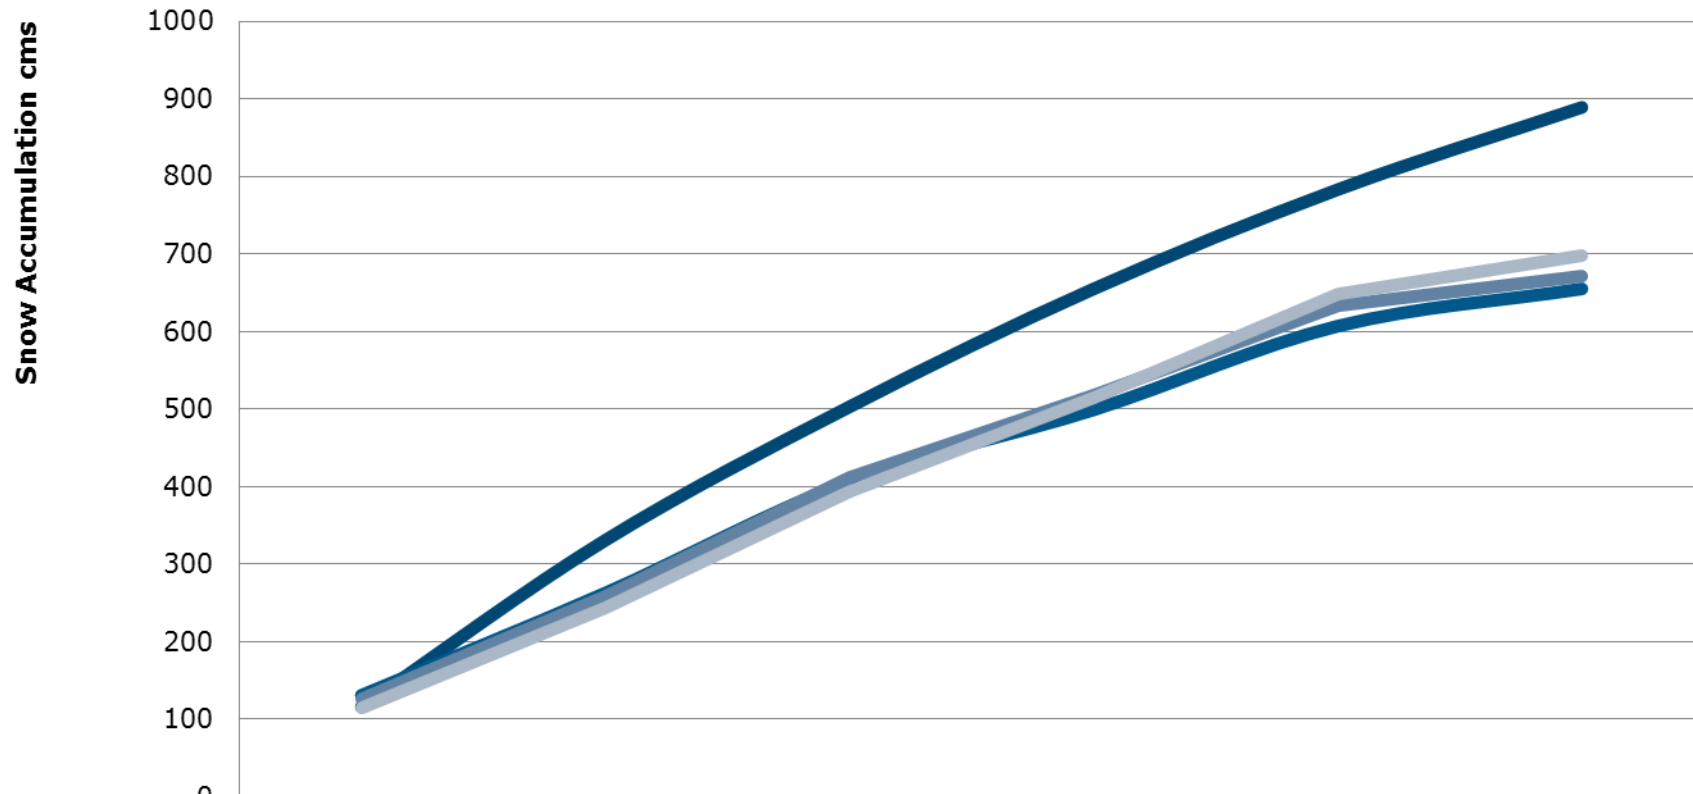

Big White Kelowna BC **Canada** Snow Accumulation

	Nov	Dec	Jan	Feb	Mar	Apr
2012/2013	116	331	503	655	783	889
31 yr av	131	263	407	499	607	655
Last 10 yr av	126	259	412	517	633	672
Last 5 yr av	114	243	394	514	648	698

Big White Kelowna BC **Canada** Monthly Snowfall

	Nov	Dec	Jan	Feb	Mar	Apr
■ 2012/2013	116	215	172	152	128	109
■ 31 yr av	83	132	143	92	108	51
■ Last 10 yr av	73	133	153	105	116	43
■ Last 5 yr av	88	130	151	120	134	62