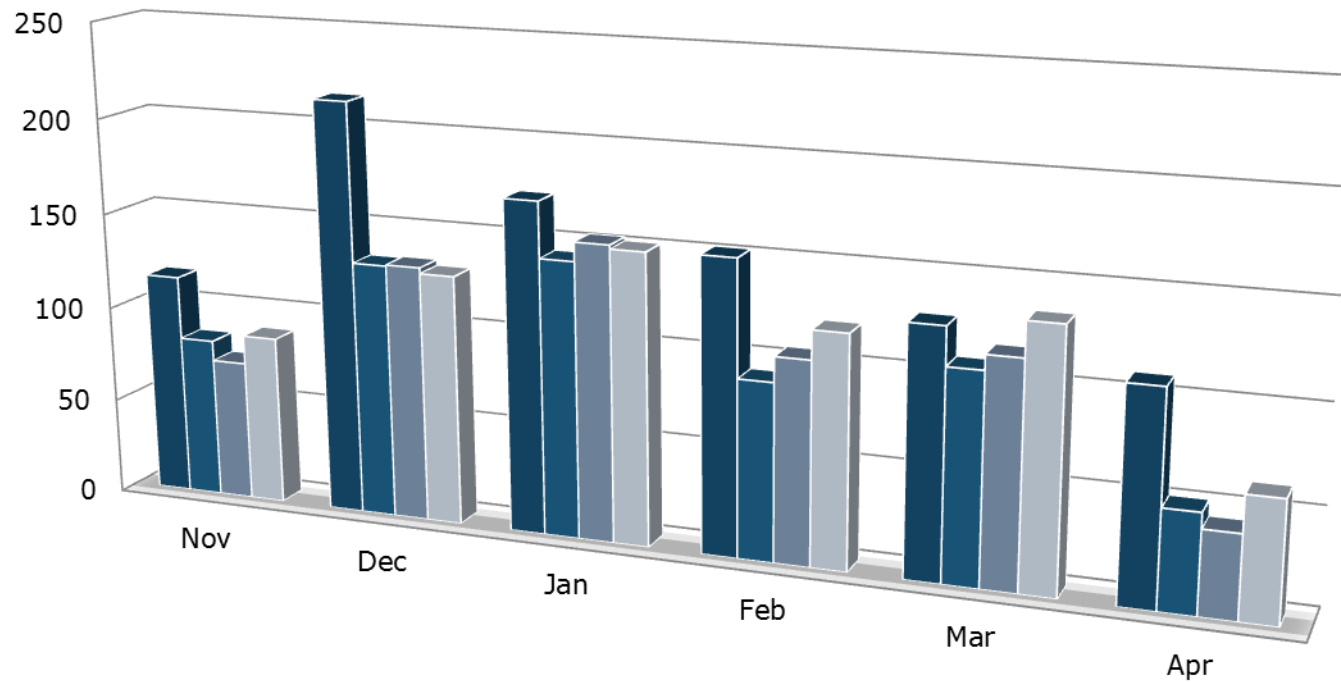

Big White Kelowna BC **Canada** Snow Accumulation

	Nov	Dec	Jan	Feb	Mar	Apr
2012/2013	116	331	503	655	783	889
31 yr av	131	263	407	499	607	655
Last 10 yr av	126	259	412	517	633	672
Last 5 yr av	114	243	394	514	648	698

Big White Kelowna BC **Canada** Monthly Snowfall

	Nov	Dec	Jan	Feb	Mar	Apr
■ 2012/2013	116	215	172	152	128	109
■ 31 yr av	83	132	143	92	108	51
■ Last 10 yr av	73	133	153	105	116	43
■ Last 5 yr av	88	130	151	120	134	62