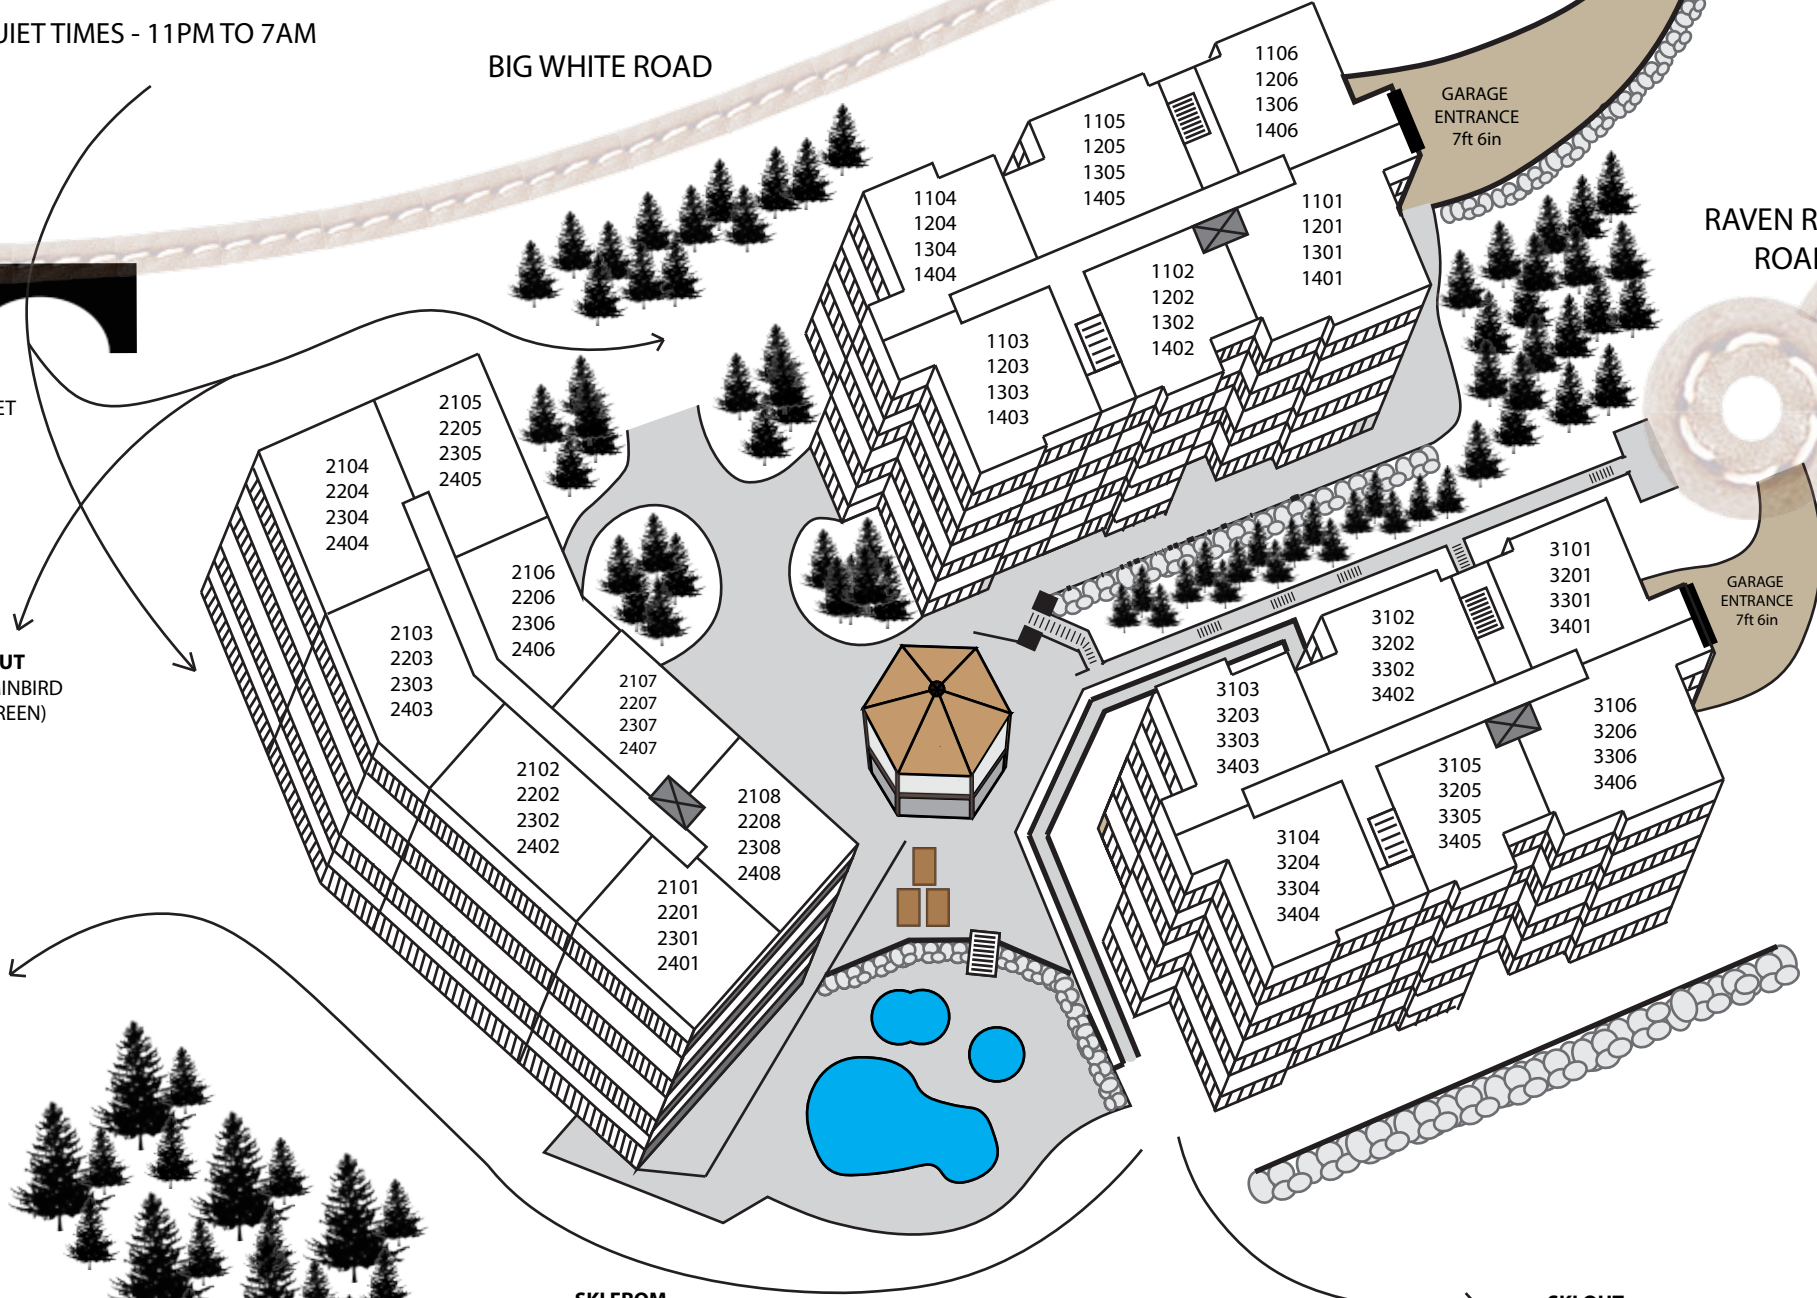

## 5300 BIG WHITE ROAD

\*BUILDING QUIET TIMES - 11PM TO 7AM

**SKI IN**  
FROM EASY STREET  
& PLAZA CHAIR

**SKI OUT**  
TO HUMMINBIRD  
RUN (GREEN)

BIG WHITE ROAD

RAVEN RIDGE ROAD

**SKI FROM**  
TO HUMMINBIRD  
RUN (GREEN)  
\*WALK UP A SLIGHT GRADIENT\*

**SKI OUT**  
TO LARAS GONDOLA

GARAGE  
ENTRANCE  
7ft 6in

GARAGE  
ENTRANCE  
7ft 6in

1106  
1206  
1306  
1406

1105  
1205  
1305  
1405

1101  
1201  
1301  
1401

1102  
1202  
1302  
1402

1103  
1203  
1303  
1403

2105  
2205  
2305  
2405

2104  
2204  
2304  
2404

2106  
2206  
2306  
2406

2103  
2203  
2303  
2403

2107  
2207  
2307  
2407

2108  
2208  
2308  
2408

2101  
2201  
2301  
2401

3101  
3201  
3301  
3401

3102  
3202  
3302  
3402

3106  
3206  
3306  
3406

3103  
3203  
3303  
3403

3105  
3205  
3305  
3405

3104  
3204  
3304  
3404